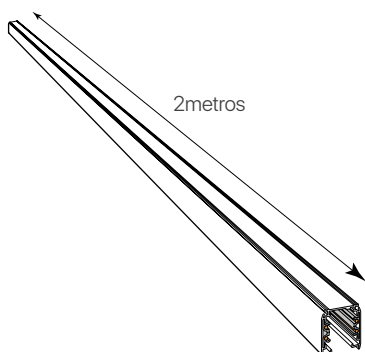

alaska

ficha técnica

datasheet

ref. 5550502

Nombre / Name	Alaska • carril trifásico
Referencia / Reference	5550502
Materiales / Materials	Aluminio+PC+Cobre / Aluminum+PC+Cooper
Difusor / Diffuser	-
Potencia / Power	-
Temperatura de color / Color temperature	-
Flujo luminoso / Luminous flux	-
Dimable / Dimmable	-
Ángulo de apertura / Beam angle	-
Ángulo de inclinación / Inclination angle	-
IP	-
IK	-
F.P	-
UGR	-
IRC	-
Chip	-
Driver	-
Vida media (duración) / Average life	-
Clase energética / Energy class	-
Aislamiento eléctrico / Electrical isolation	-
Colores / Colors	Blanco / White
Medida exterior / Product size	2metros x 36mm x 32mm
Medidas de corte / Cutting measurements	-
Tª (ambiente/trabajo) / Tª (enviroment/work)	-
Input	-
Output	-
Frecuencia / Frequency	-
Peso / Weight	1,6Kg
Certificados / Certificates	CE RoHS TÜV
Garantía / Warranty	2 años / 2 years