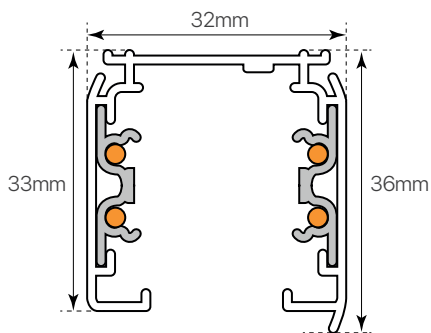

alaska

ficha técnica

datasheet

ref. 5550502

Nombre / Name	Alaska • carril trifásico
Referencia / Reference	5550502
Materiales / Materials	Aluminio+PC+Cobre / Aluminum+PC+Cooper
Difusor / Diffuser	-
Potencia / Power	-
Temperatura de color / Color temperature	-
Flujo luminoso / Luminous flux	-
Dimable / Dimmable	-
Ángulo de apertura / Beam angle	-
Ángulo de inclinación / Inclination angle	-
IP	-
IK	-
F.P	-
UGR	-
IRC	-
Chip	-
Driver	-
Vida media (duración) / Average life	-
Clase energética / Energy class	-
Aislamiento eléctrico / Electrical isolation	-
Colores / Colors	Blanco / White
Medida exterior / Product size	2metros x 36mm x 32mm
Medidas de corte / Cutting measurements	-
Tª (ambiente/trabajo) / Tª (enviroment/work)	-
Input	-
Output	-
Frecuencia / Frequency	-
Peso / Weight	1,6Kg
Certificados / Certificates	CE RoHS TÜV
Garantía / Warranty	2 años / 2 years